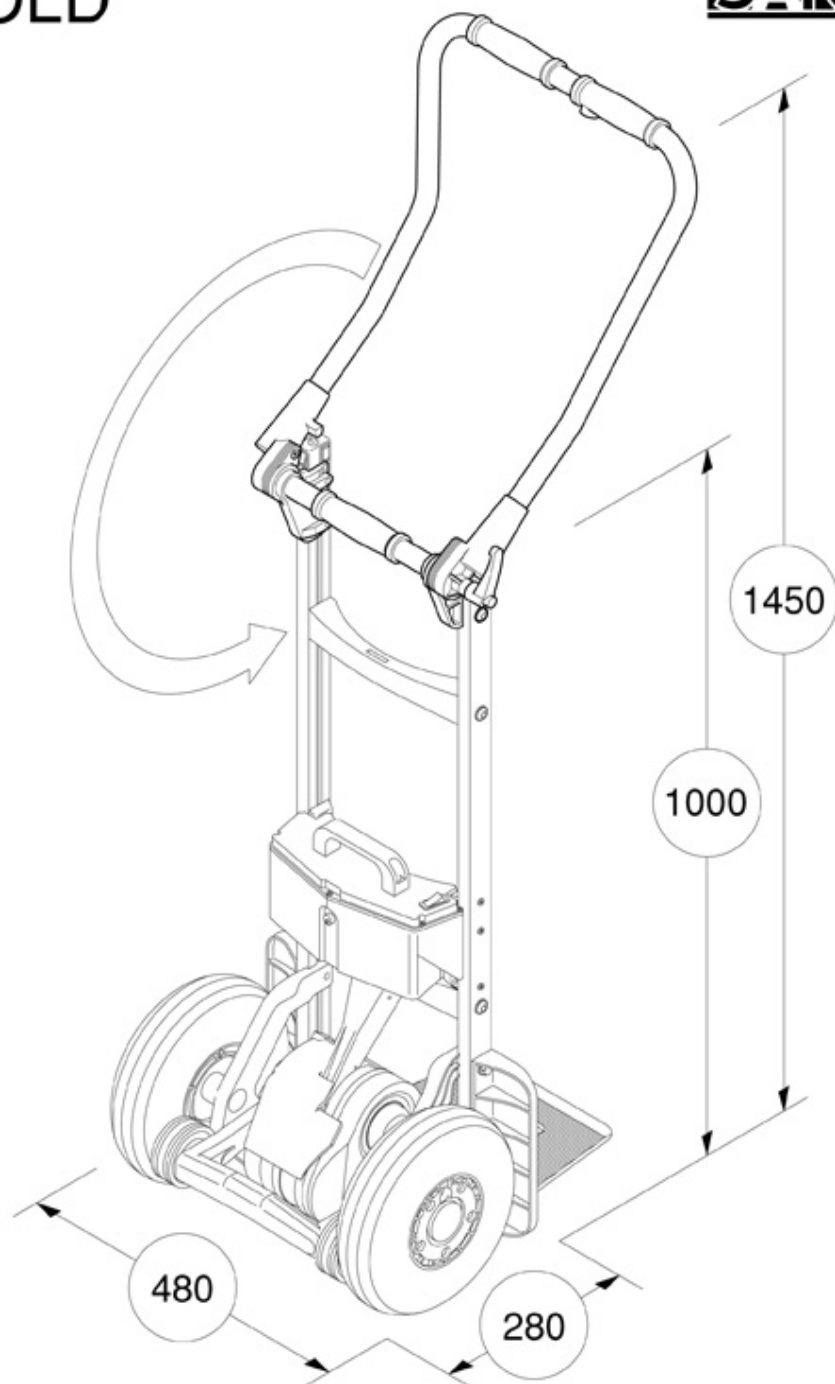

Trepador de Escada para Carga

LiftKar SAL

Dimensões:

FOLD

SANO

FOLD-L

Pistolengriff
Pistol Handle

SANO