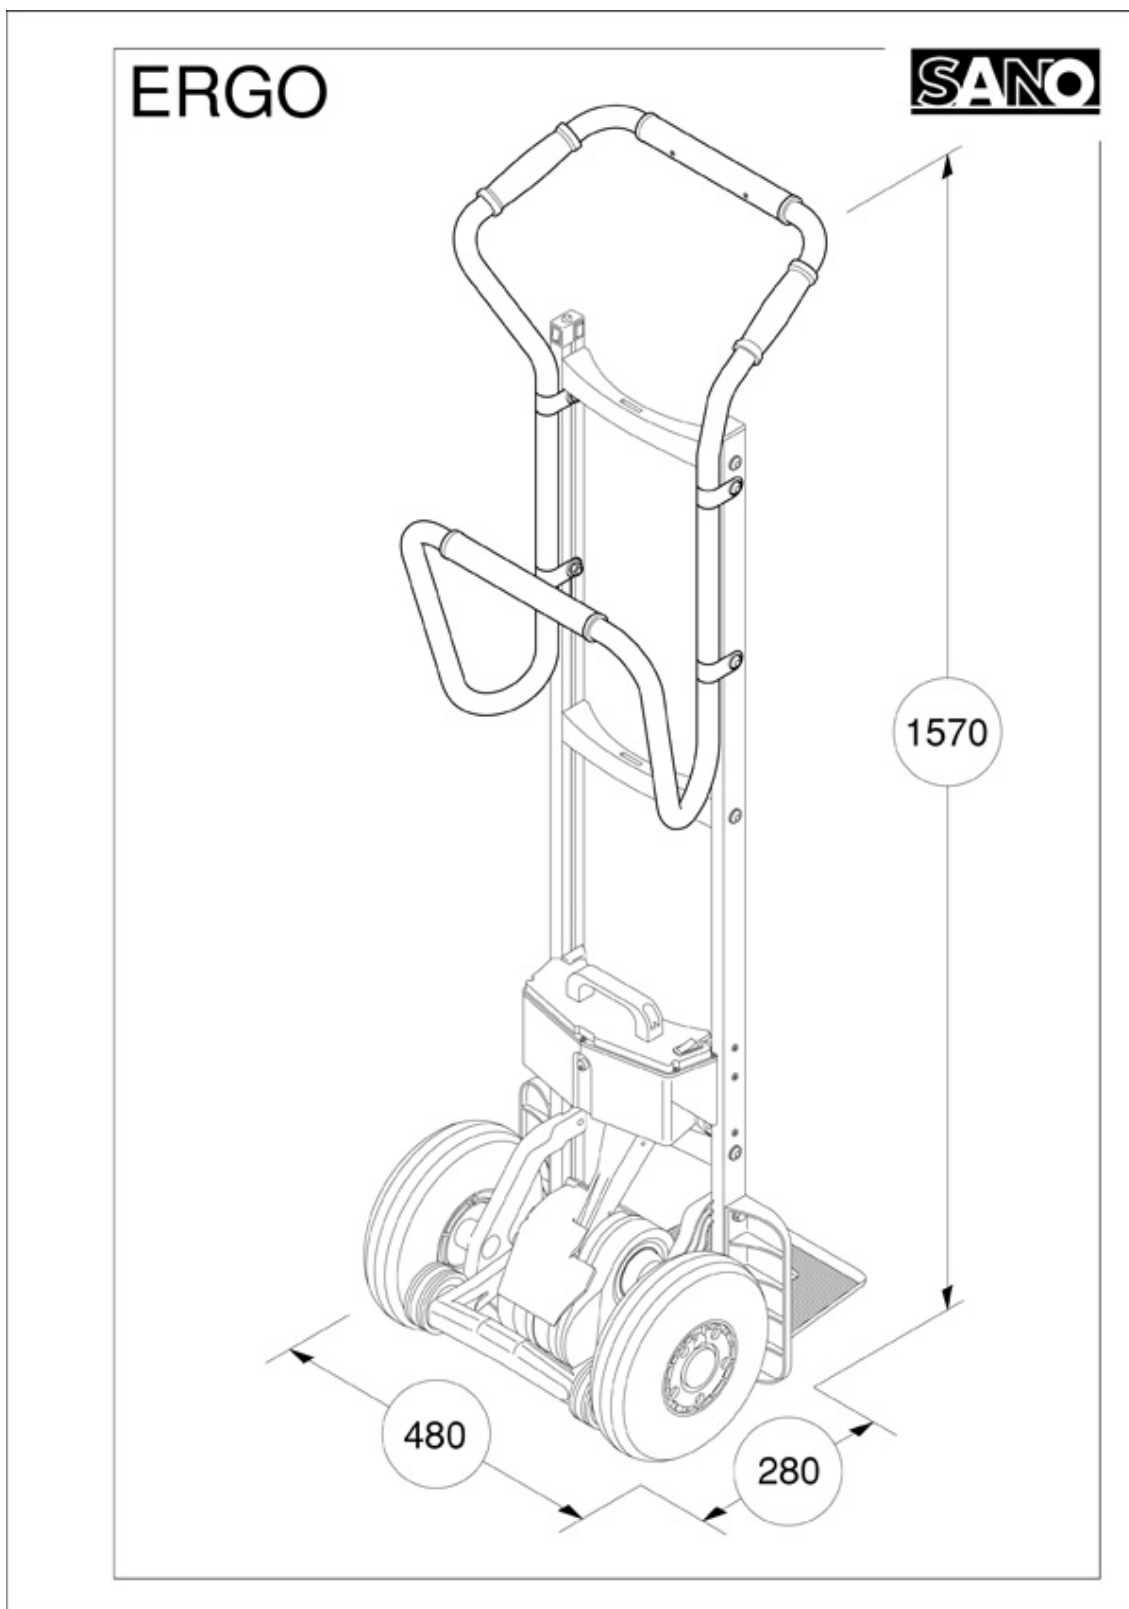

Trepador de Escada para Carga

LiftKar SAL

Dimensões:

FOLD

SANO

FOLD-L

Pistolengriff
Pistol Handle

SANO