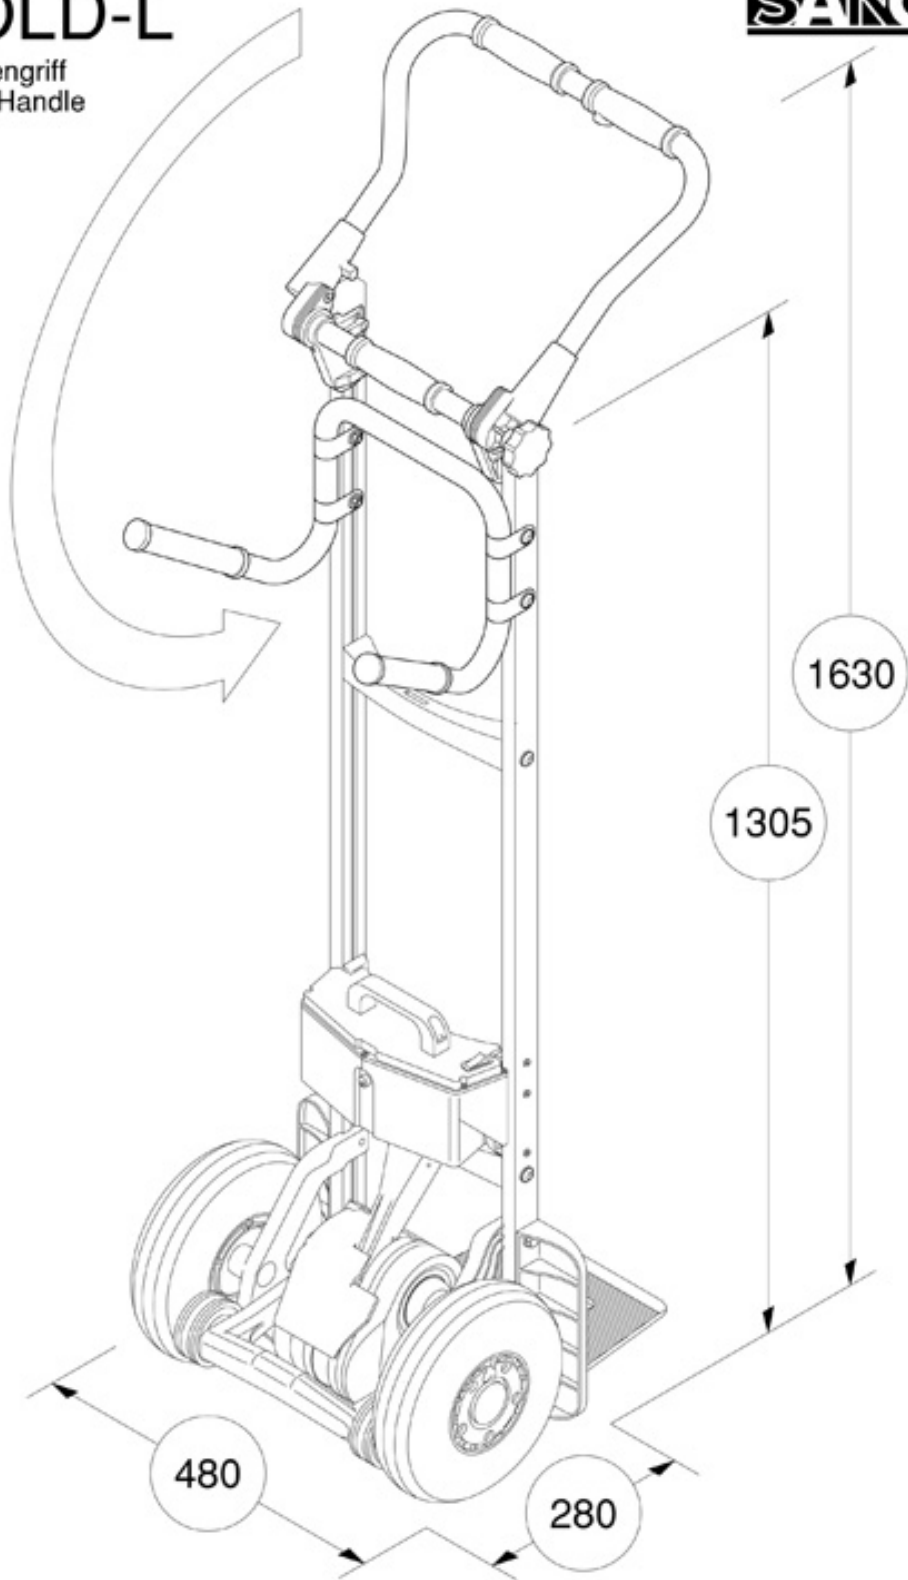

Trepador de Escada para Carga

LiftKar SAL

Dimensões:

FOLD

SANO

FOLD-L

Pistolengriff
Pistol Handle

SANO