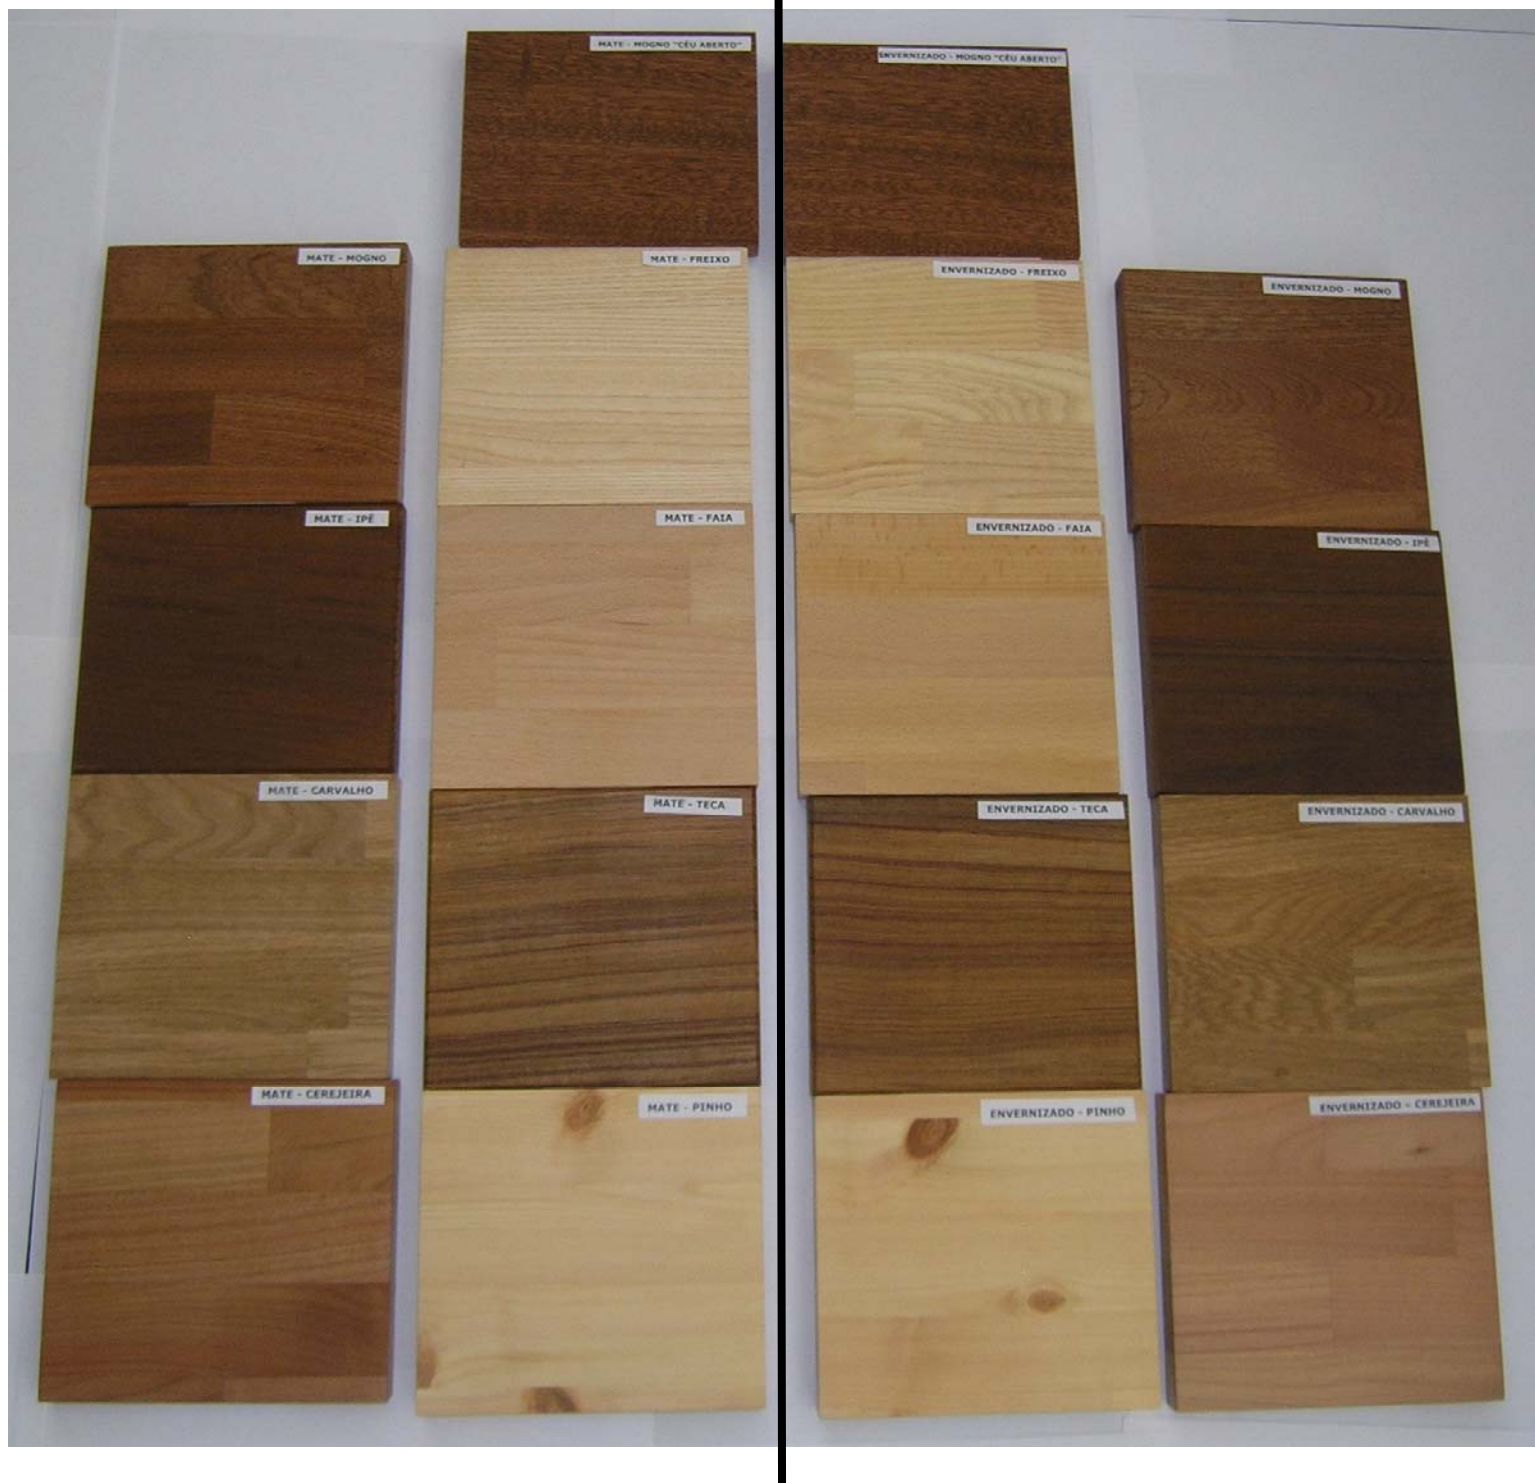

ESCADA-ELEVADOR
Amostras dos degraus de madeira

MATE

ENVERNIZADO

Esta página mostra as cores (e acabamentos) disponíveis para os corrimãos e degraus da Escada-elevador. No entanto, a experiência demonstra que a impressão das fotos nem sempre reproduz fielmente a verdadeira cor dos originais. Desta forma, recomendamos que nos contacte para apresentarmos as amostras originais.